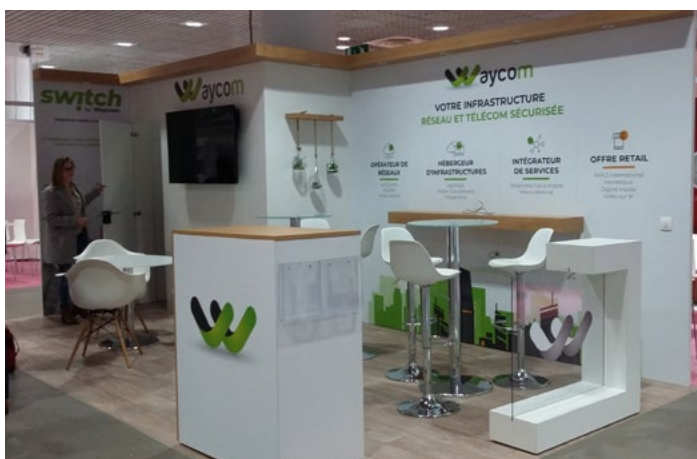

GL EVENTS, VOTRE PARTENAIRE SALON

Depuis 40 ans, GL events crée des lieux de contacts et d'échanges pour une expérience visiteur inégalée. Nous sommes à votre écoute pour vous accompagner sur l'aménagement de votre stand.